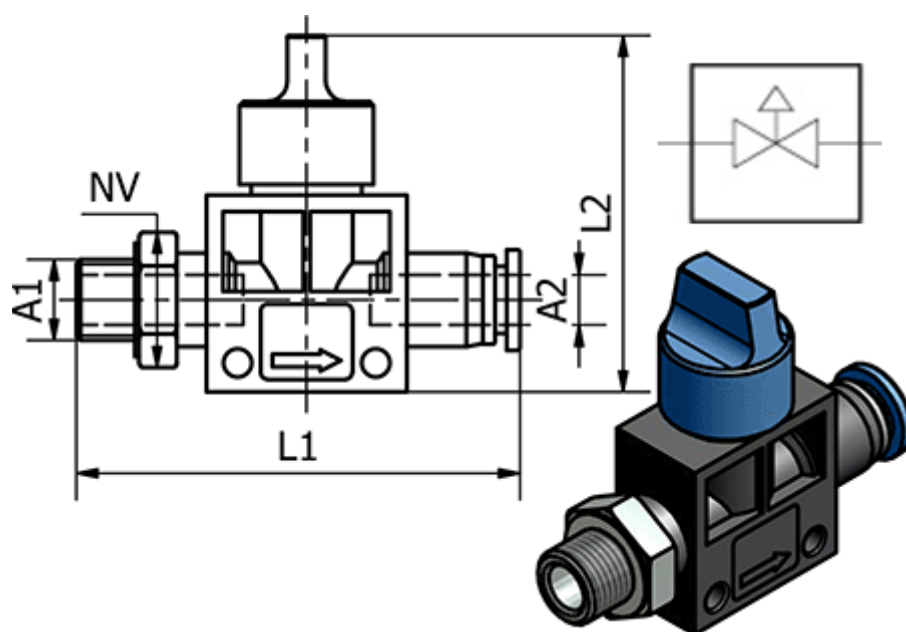

Varenummer: 5861930186
Beskrivelse: Håndventil 193.018-6, - Ø6, G 1/8"
Push-in/gevind

Mål

Gevind A1	= G 1/8"
L1	= 58.3
L2	= 41.5
NV	= 14
Udvendig slangediameter A2	= 6